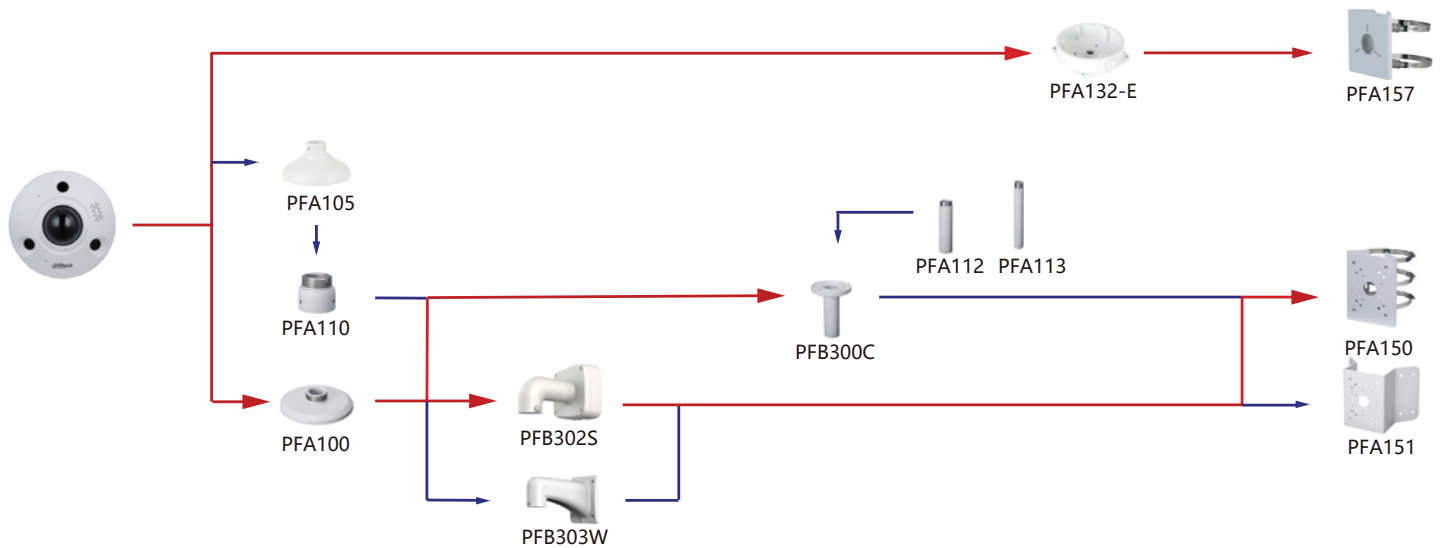

Shape	IP Camera	CVI Camera
	IPC-EBW 81242-AS-S2 IPC-EBW81242-AS-IVC-S2 IPC-EBW8842-AS IPC-EBW8842-AS-IVC IPC-EBW81230 IPC-EBW8630	HAC-EBW3802

Camera

Adapter

Wall Mount

Ceiling Mount

Junction Box

Pole/Corner Mount