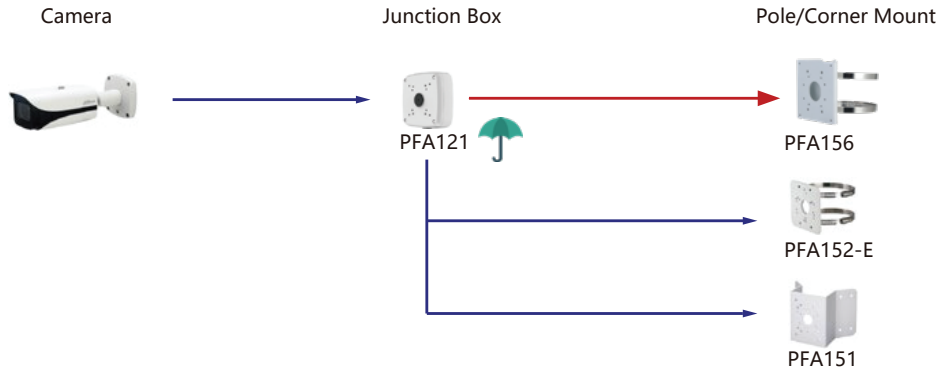

Shape	IP Camera	CVI Camera
	IPC-HFW5442E-Z4E IPC-HFW5442E-ZHE IPC-HFW5442E-ZE IPC-HFW5242E-ZE-MF IPC-HFW5241E-ZHE IPC-HFW5241E-ZE IPC-HFW5241E-Z12E	IPC-HFW5241E-Z5E IPC-HFW5541E-ZE IPC-HFW5541E-Z5E IPC-HFW5842E-ZE-S2 IPC-HFW5842E-Z4E-S2
		HAC-HFW3802E-Z-VP HAC-HFW3802E-ZH-VP HAC-HFW3231E-Z-DP-VP