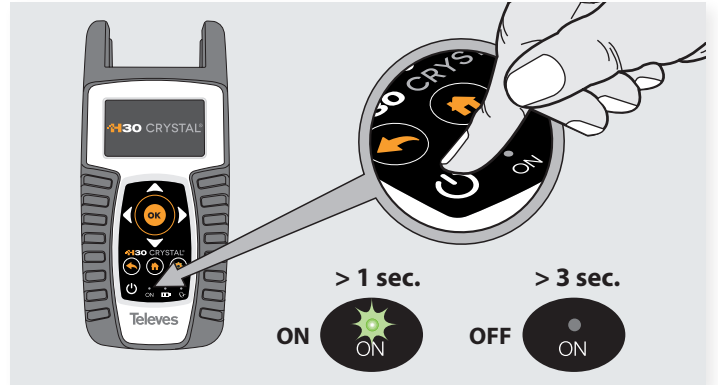

Digital Processing Handheld DVB Meter/Analyzer

Refs. 593601, 593602, 593603, 593604, 593605, 593661, 593621, 593622, 593624, 593625

Quick Guide

1. Load Battery

2. Power ON

3. Select language

4. Select geographical area

5. Registration process

6. Buttons

7. F-connector options

8. Reset

Reference	Description	EAN 13
593601	H30Crystal OF (S/S2+T)	8424450185346
593602	H30Crystal OF (S/S2+T/T2)	8424450185315
593603	H30Crystal OF (S/S2+C)	8424450185322
593604	H30Crystal OF (S/S2+T/T2+C)	8424450185339
593605	H30Crystal OF FULL (DVB+IPTV+WiFi+HEVC+Case)	8424450279786
593661	H30Crystal OF (S/S2+ISDB-T/TB)	8424450186183
593621	H30Crystal Selective OF (S/S2+T)	8424450186190
593622	H30Crystal Selective OF (S/S2+T/T2)	8424450186206
593624	H30Crystal Selective OF (S/S2+T/T2+C)	8424450186213
593625	H30Crystal Selective OF FULL (DVB+IPTV+WiFi+HEVC+Case)	8424450279793

Maximum input optical power: +7dBm

Cleaning products included for fiber optics:

- Cleaning swabs are used to clean female SC/APC connectors.

DECLARACIÓN DE CONFORMIDAD ■ DECLARATION OF CONFORMITY ■
 DECLARAÇÃO DE CONFORMIDADE ■ DECLARATION OF CONFORMITE ■
 DICHIARAZIONE DI CONFORMITÀ ■ DEKLARACJA ZGODNOŚCI ■
 KONFORMITÄTSERKLÄRUNG ■ ΠΙΣΤΟΠΟΙΗΤΙΚΟ ΣΥΜΜΟΡΦΩΣΗΣ ■
 FÖRSÄKRAN OM ÖVERENSSTÄMMELSE ■ ДЕКЛАРАЦИЯ СООТВЕТСТВИЯ ■
 بيان المطابقة ► <https://doc.televes.com>