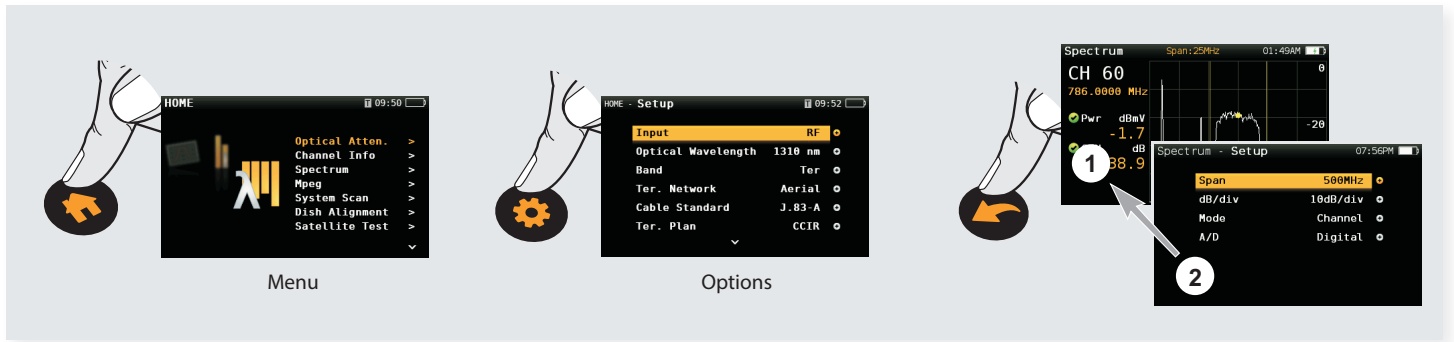

Digital Processing Handheld DVB Meter/Analyzer

Refs. 593601, 593602, 593603, 593604, 593605, 593661, 593621, 593622, 593624, 593625

Quick Guide

1. Load Battery

2. Power ON

3. Select language

4. Select geographical area

5. Registration process

6. Buttons

7. F-connector options

8. Reset

Reference	Description	EAN 13
593601	H30Crystal OF (S/S2+T)	8424450185346
593602	H30Crystal OF (S/S2+T/T2)	8424450185315
593603	H30Crystal OF (S/S2+C)	8424450185322
593604	H30Crystal OF (S/S2+T/T2+C)	8424450185339
593605	H30Crystal OF FULL (DVB+IPTV+WiFi+HEVC+Case)	8424450279786
593661	H30Crystal OF (S/S2+ISDB-T/TB)	8424450186183
593621	H30Crystal Selective OF (S/S2+T)	8424450186190
593622	H30Crystal Selective OF (S/S2+T/T2)	8424450186206
593624	H30Crystal Selective OF (S/S2+T/T2+C)	8424450186213
593625	H30Crystal Selective OF FULL (DVB+IPTV+WiFi+HEVC+Case)	8424450279793

Maximum input optical power: +7dBm

Cleaning products included for fiber optics:

- Cleaning swabs are used to clean female SC/APC connectors.

DECLARACIÓN DE CONFORMIDAD ■ DECLARATION OF CONFORMITY ■
 DECLARAÇÃO DE CONFORMIDADE ■ DECLARATION OF CONFORMITE ■
 DICHIARAZIONE DI CONFORMITÀ ■ DEKLARACJA ZGODNOŚCI ■
 KONFORMITÄTSERKLÄRUNG ■ ΠΙΣΤΟΠΟΙΗΤΙΚΟ ΣΥΜΜΟΡΦΩΣΗΣ ■
 FÖRSÄKRAN OM ÖVERENSSTÄMMELSE ■ ДЕКЛАРАЦИЯ СООТВЕТСТВИЯ ■
 بيان المطابقة ► <https://doc.televes.com>