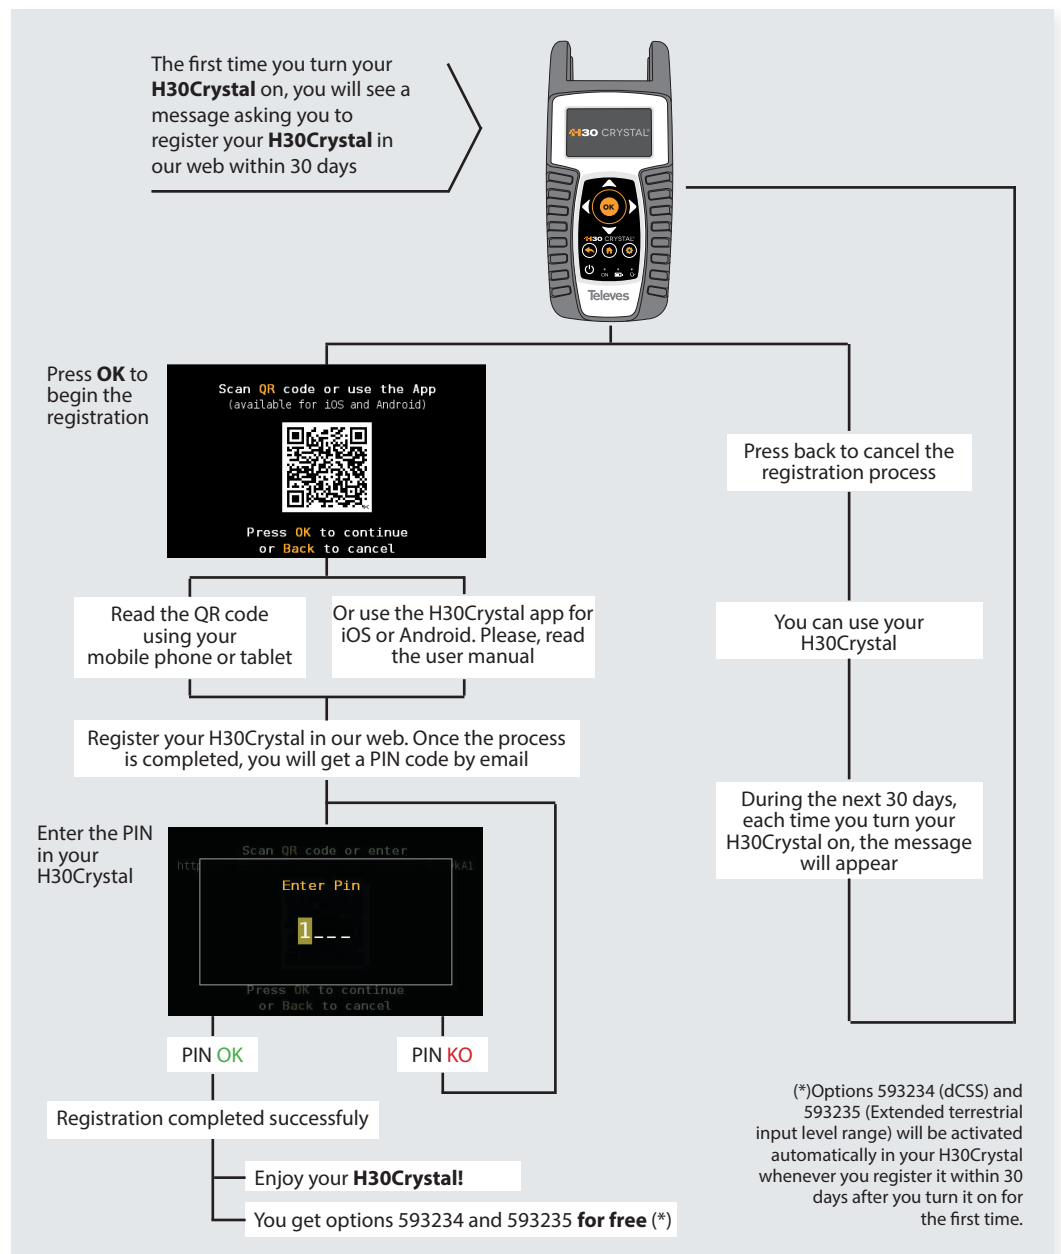

Digital Processing Handheld DVB Meter/Analyzer

Refs. 593601, 593602, 593603, 593604, 593605, 593661, 593621, 593622, 593624, 593625

Quick Guide

1. Load Battery

2. Power ON

3. Select language

4. Select geographical area

5. Registration process

6. Buttons

7. F-connector options

8. Reset

Reference	Description	EAN 13
593601	H30Crystal OF (S/S2+T)	8424450185346
593602	H30Crystal OF (S/S2+T/T2)	8424450185315
593603	H30Crystal OF (S/S2+C)	8424450185322
593604	H30Crystal OF (S/S2+T/T2+C)	8424450185339
593605	H30Crystal OF FULL (DVB+IPTV+WiFi+HEVC+Case)	8424450279786
593661	H30Crystal OF (S/S2+ISDB-T/TB)	8424450186183
593621	H30Crystal Selective OF (S/S2+T)	8424450186190
593622	H30Crystal Selective OF (S/S2+T/T2)	8424450186206
593624	H30Crystal Selective OF (S/S2+T/T2+C)	8424450186213
593625	H30Crystal Selective OF FULL (DVB+IPTV+WiFi+HEVC+Case)	8424450279793

Options	Description	EAN 13
593231	H30Crystal: DVB-T OPTION	8424450186183
593232	H30Crystal: DVB-T2 OPTION	8424450186190
593233	H30Crystal: DVB-C OPTION	8424450186206
593234	H30Crystal: dCSS OPTION	8424450186213
593235	H30Crystal: EXT. ENT TERREST. 120dBµV OPTION	8424450186824
593250	H30Crystal: Wi-Fi ANALYSER OPTION	8424450207666
593236	H30Crystal: Video Camera	8424450198421
593251	H30Crystal: IPTV Analyser	8424450207673
593252	H30Crystal: HEVC Visualization	8424450211694

Maximum input optical power: +7dBm

Cleaning products included for fiber optics:

- Cleaning swabs are used to clean female SC/APC connectors.

DECLARACIÓN DE CONFORMIDAD ■ DECLARATION OF CONFORMITY ■
 DECLARAÇÃO DE CONFORMIDADE ■ DECLARATION OF CONFORMITE ■
 DICHIARAZIONE DI CONFORMITÀ ■ DEKLARACJA ZGODNOŚCI ■
 KONFORMITÄTSERKLÄRUNG ■ ΠΙΣΤΟΠΟΙΗΤΙΚΟ ΣΥΜΜΟΡΦΩΣΗΣ ■
 FÖRSÄKRAN OM ÖVERENSSTÄMMELSE ■ ДЕКЛАРАЦИЯ СООТВЕТСТВИЯ ■
 بيان المطابقة ► <https://doc.televes.com>