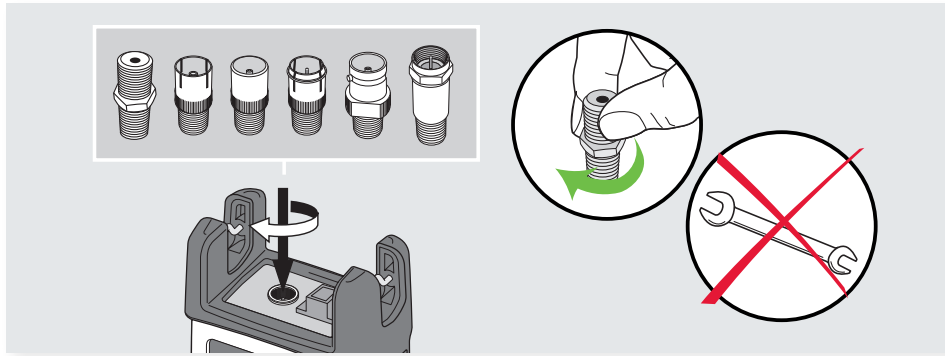

7. F-connector options